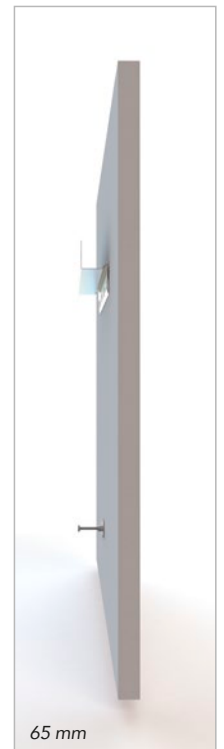

Prestatie ophangsets

Brandreactie

A1

Corrosiebestendigheid

B

Milieu

Volledig recycleerbaar