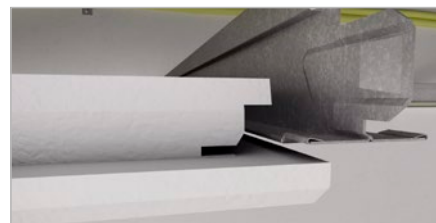

EEN DIEPER INZICHT IN MONTAGE

Onze nieuwe installatievideo's geven u, beter dan ooit tevoren, een beeld bij de montage van Rockfon Systemen.

We gaan 3 dimensionaal

Vorig jaar lanceerden we reeds onze eerste 3D installatievideo's. We zijn gestart met Rockfon® System T24 X™, uitgevoerd in zowel enkellaags als dubbellaags systeem. De nieuwe 3D video's geven perfect iedere stap weer bij de montage van onze high-end akoestische oplossingen.

3D: verbeterde installatie en diepte

Om ieder detail bij de montage van onze plafondoplossingen goed te begrijpen, hebben we besloten om de montage van onze plafondpanelen in 3D video's te presenteren. Een perfecte aanvulling op onze systeembeschrijvingen. De video's tonen duidelijk visuele bewegingen en ruimtelijke verhoudingen om u nog beter op weg te helpen bij de montage van onze systemen.

Continue updates

We hebben recent twee nieuwe 3D installatievideos gelanceerd. De eerste betreft de montage en creatieve mogelijkheden van onze kaderloze wandoplossing, Rockfon System Eclipse Wall, de nieuwste telg in de Rockfon Eclipse familie, en een tweede over Rockfon® System Eclipse™ Island.

Wordt vervolgd

We zullen continu onze collectie installatievideo's aanvullen. Blijf ons daarom volgen op YouTube.

In 2018 zijn er releases van meerdere Rockfon System installatievideo's gepland, dus houd ons in de gaten.

De ideale uitbreiding op onze systeembeschrijvingen.

Visuele begeleiding op hoog niveau.

Toont de ideale installatiebewegingen en ruimtelijke verhoudingen.