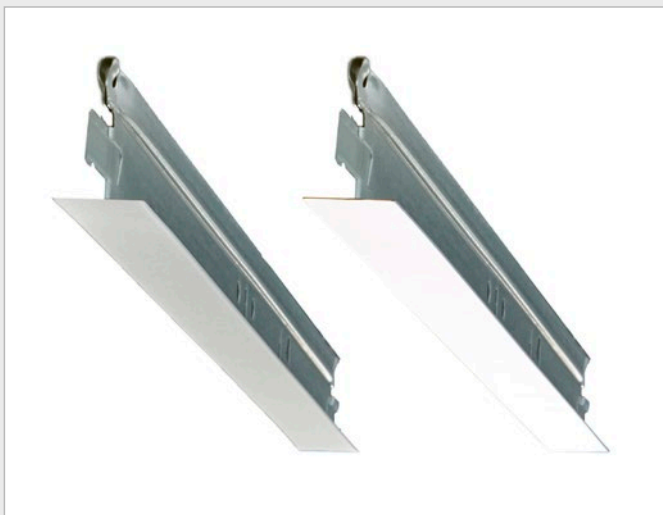

HET ULTIEME NIEUWE MAT WITTE GRID

Ons nieuwe mat witte ophangstelsel,

Mat Wit 11, zorgt voor een perfecte match in kleur en glansgraad tussen ons ophangstelsel en de mat witte akoestische plafondpanelen. Het unieke oppervlak van het Mat Wit 11 ophangstelsel verkleint de visuele overgang tussen ophangstelsel en uw witte plafondpaneel. Het wordt nu mogelijk om een elegante, bijna naadloos uitziende plafondlook te verkrijgen met een standaard vlak inlegplafond tegen een kosteffectieve prijs.

... lees verder op pagina 2.