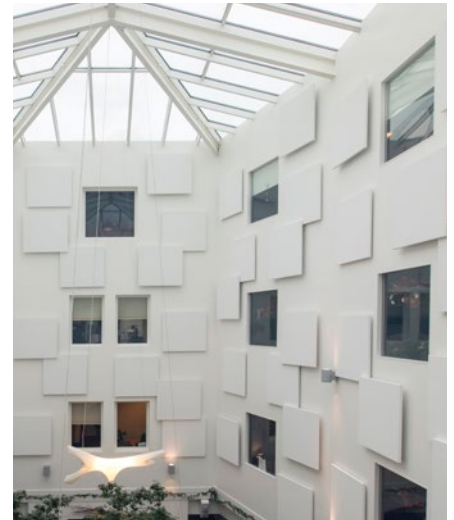

EEN NIEUWE CREATIEVE WANDOPLOSSING

VERHOOGDE AKOESTIEK

De Rockfon® Eclipse™ wandoplossing is een uitbreiding op de populaire Rockfon® Eclipse™ productgroep. Deze nieuwe matte, extreem witte wandoplossing met rechte kantafwerking, verhoogt uw ontwerpmogelijkheden en laat maatwerk toe.

GRENZELOOS ONTWERP

Onze kaderloze wandoplossing kan breed toegepast worden in zowel nieuwbouw als renovatieprojecten en wordt geleverd met twee ophangsets, voor directe en getrapte ophanging. Hiermee kan visuele diepte verkregen worden. Deze nieuwe, esthetische en hoogwaardige akoestische oplossing verhoogt de ruimte-akoestiek en is ideaal voor een stijlvol ontwerp.

PERSOONLIJKE EXPRESSIE

De Rockfon Eclipse wandoplossing is beschikbaar in alle gangbare kleuren en een verscheidenheid aan geometrische vormen.

De twee ophangsets zorgen voor een snelle en gemakkelijke bevestiging, die uitgevoerd kan worden op verschillende ondergronden (beton, hout, staal). De Rockfon Eclipse direct ophangset zorgt voor een afstand van 15 mm van de muur en de getrapte ophangset wordt 65 mm van de muur geplaatst.

FEITEN

- Gemakkelijk en snel te installeren
- Onbeperkt potentieel en grenzele ontwerpmogelijkheden
- Toepasbaar in verschillende ruimtes