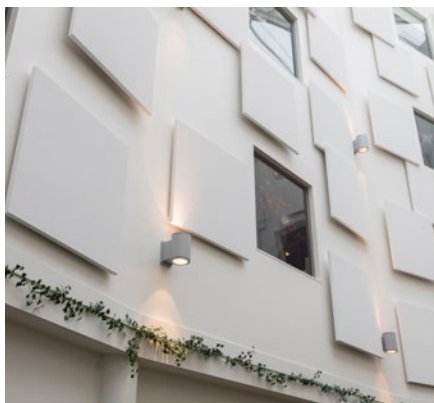

UITBREIDING VAN ONS AANBOD WANDOPLOSSINGEN

We hebben ons assortiment wandoplossingen uitgebreid met een nieuwe kaderloze oplossing, waarmee iedere ruimte uniek kan worden gemaakt.

[PAGINA 3](#)