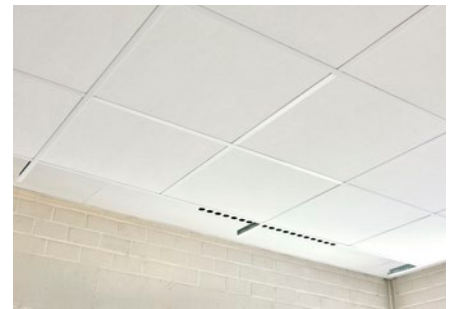

Op de foto's hiernaast ziet u een gemonteerd Mat Wit 11 profielsysteem, waarbij we het ophangstelsel tussen vier plafondpanelen vervangen hebben door een traditioneel ophangstelsel. Het Mat Wit 11 ophangstelsel blijft wit vanuit alle hoeken, reflecteert geen kritisch licht en oogt niet grijs.